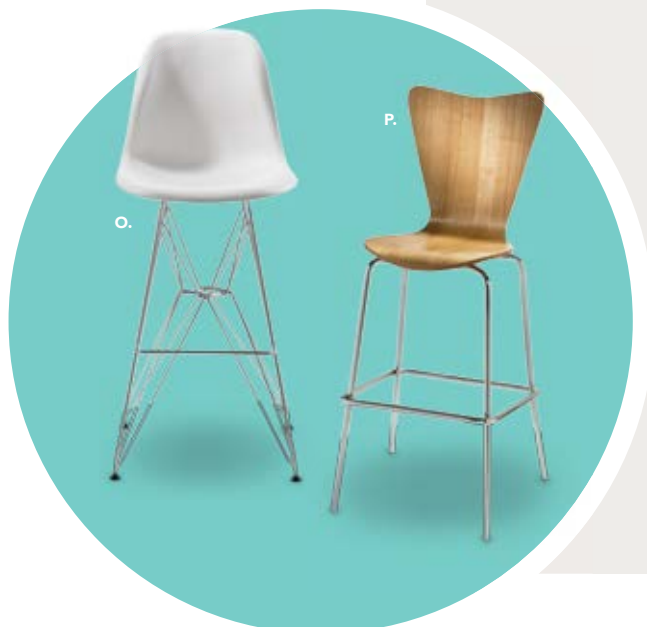

Styles & Shapes

Apex Barstools

21"L 21"D 33"H

A) APS08 (black vinyl)

B) APS59 (red vinyl)

C) APS75 (white vinyl)

D) APS12 (blue ultra suede)

Zoey Barstools

15"L 16"D 30-34.75"H

E) BS002 (white, chrome)

F) BS003 (black, chrome)

Banana Barstools

21"L 22"D 41.75"

G) BSS (black, chrome)

H) BST (white, chrome)

Oslo Barstools

17"L 20"D 45"H

I) BSD (blue)

J) BSC (white)

K) XBAR Christopher Barstool

(white vinyl, chrome)

19"L 15"D 41"H

L) BS001 Shark Barstool

(white, chrome)

22"L 19"D 34-44"H

M) BSR Syntax Barstool

(black, chrome)

23"L 19"D 43.25"H

N) RSTSTL Rustique Barstool

(gunmetal)

13"L 13"D 30"H

Mix & Match

Create the ultimate look. Choose from a wide variety of select Bar Seating for the perfect style.

O) ZENBAR Zenith Barstool (white, chrome) 19"L 20"D 44"H

P) LMBAR Laguna Barstool (maple, chrome) 18"L 20"D 47"H